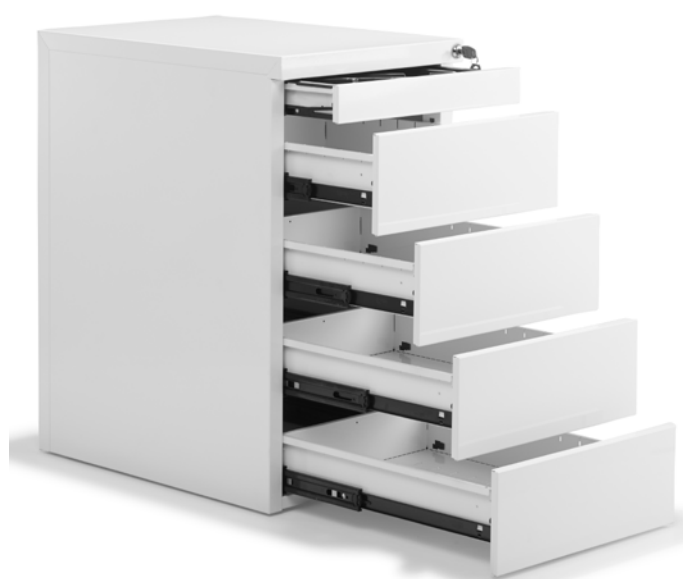

AFMETINGEN EN UITVOERINGEN

- Neutral 2	1x hangmappen , 1 x lade	53,5 x 42 x 58 cm
- Neutral 3	3x lade	53,5 x 42 x 58 cm
- Neutral Plus 2+1	1x hangmaplade, 1x lade, 1x pannelade	53,5 x 42 x 58 cm
- Neutral Plus 3+1	3x lade, 1x pannelade	53,5 x 42 x 58 cm

KENMERKEN

- Vrijrijdbare metalen hangmappenlade
- Losse dwarsstang tbv foliomappen

OPTIES

- Pennenlade
- Leverbaar in diverse uitvoeringen
- Leverbaar in 4 kleuren: Zwart, Wit, Antraciet, Aluminium

VERRIJDBAAR LADENBLOK ELITE

BIJPASSENDE PRODUCTEN

ELST 580

ESLT 460

EL 360

EL 460

Telescopisch pennenbakje

OPGERUIMD STAAT NETJES!

AFMETINGEN EN UITVOERINGEN

- ELS 460 verrijdbaar 3 x lade - pennelade	56,5 H x 32 B x 60 D
- EL 360 verrijdbaar hangmaplade - lade - pennenlade	56,5 H x 42 B x 60 D
- EL 380 verrijdbaar hangmaplade - lade - pennenlade	56,5 H x 42 B x 80 D
- EL 460 verrijdbaar 3 x lade - pennenlade	56,5 H x 42 B x 60 D
- EL 480 verrijdbaar 3 x lade - pennenlade	56,5 H x 42 B x 80 D
-ELST 460 staand hangmaplade- 2x lade - pennenlade	73,5 H x 42 B x 60 D
-ELST 480 staand hangmaplade- 2x lade - pennenlade	73,5 H x 42 B x 80 D
-ELST 560 staand 4 x lade - pennenlade	73,5 H x 42 B x 60 D
-ELST 580 staand 4 x lade - pennenlade	73,5 H x 42 B x 80 D